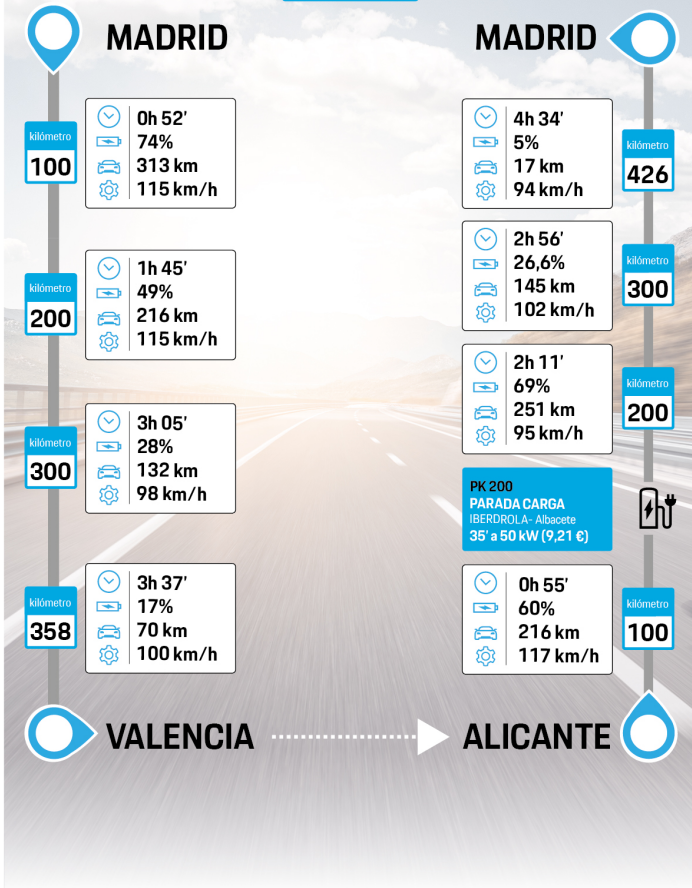

ELECTRO ROADS

RUTAS TAYCAN

MADRID - VALENCIA - ALICANTE - MADRID

TIEMPO BATERÍA AUTONOMÍA VELOCIDAD MEDIA CARGA BATERÍA

PORSCHE CHARGING

ecosistemas-carga.porsche-iberica.com