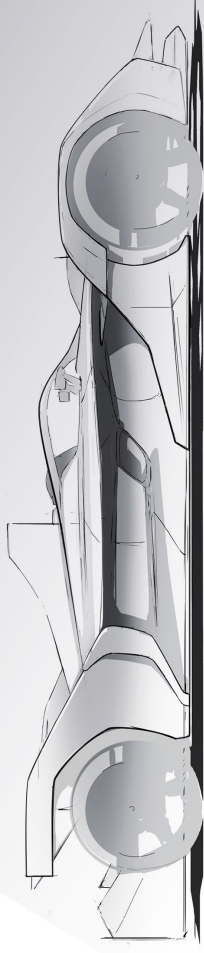

Neel Jani
1,72 m / 63 kg

08.12.1983
Rorschach, Schweiz

Gesamtsieg 24 Stunden von Le Mans
FIA World Endurance Champion

» Gen2 Fahrzeug

Rekordrunde Spa 2018
» **1:41.770 min**

» **Porsche 919 Hybrid** **Porsche 919 Hybrid Evo** » **09.04.2018**